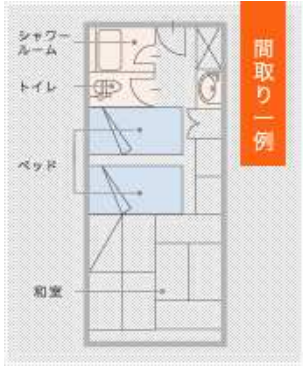

【客室】

和洋室：61 部屋 洋室：8 部屋 和室：4 部屋

和洋室
ベッド2台と7畳

洋室(バリアフリー)
ベッド3台

和室
10畳

コネクティングルーム
和洋室+応接室