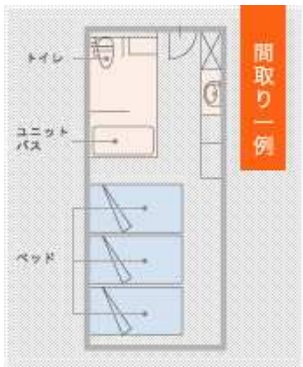

【客室】

和洋室：61 部屋 洋室：8 部屋 和室：4 部屋

和洋室
ベッド2台と7畳

洋室(バリアフリー)
ベッド3台

和室
10畳

コネクティングルーム
和洋室+応接室