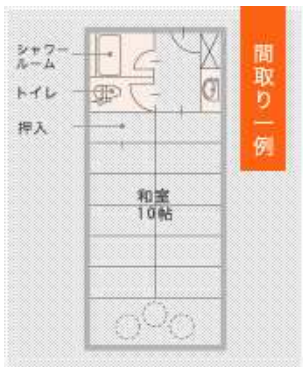

【客室】

和洋室：61 部屋 洋室：8 部屋 和室：4 部屋

和洋室
ベッド2台と7畳

洋室(バリアフリー)
ベッド3台

和室
10畳

コネクティングルーム
和洋室+応接室